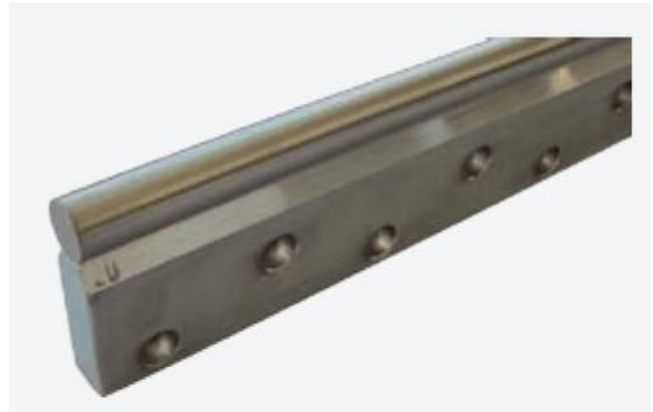

- Supportskena för axel tol h6
- För axeldiametrar från 20 till 50 mm
- Material: Aluminium

**Produktbeskrivning**

Användningsområde:

Supportskena SR40 för sidofästning med dubbla hålrader är anpassade att användas med vårt öppna kulbussningsortiment.

Att tänka på:

Solid eller hålad axel beställs separat

Används med fördel i applikationer tillsammans med linjäreheter med öppen bussning,

Dubbla rader monteringshål ger ökad stabilitet i applikationen

ex. LSE...-SOP eller LSE...-SAO.