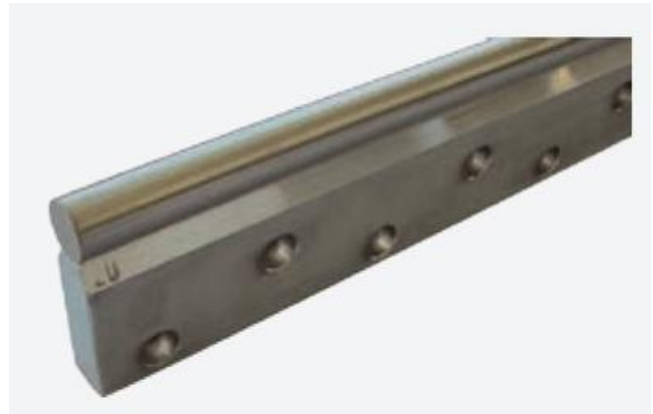

- Supportskena för axel tol h6
- För axeldiametrar från 20 till 50 mm
- Material: Aluminium

**Produktbeskrivning**

Användningsområde:

Supportskena SR40 för sidoinfästning med dubbla hålrader är anpassade att användas med vårt öppna kulbussnings Sortiment.

Att tänka på:

Solid eller hålad axel beställs separat

Används med fördel i applikationer tillsammans med linjärenheter med öppen bussning,

Dubbla rader monteringshål ger ökad stabilitet i applikationen

ex. LSE...-SOP eller LSE...-SAO.