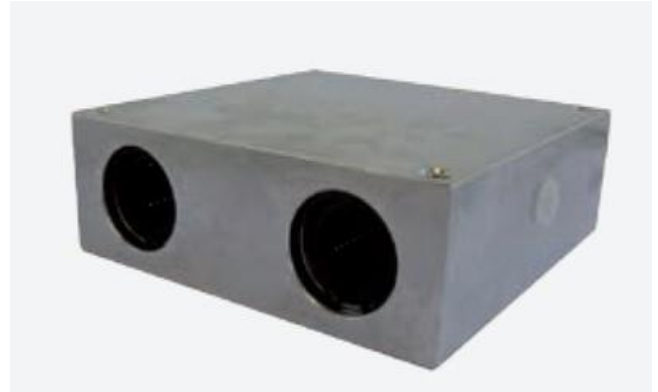

QUADRO KULBUSSNING m HUS

- Hus i AlMgSi0,5
- Innerdiametrar från 12 till 40 mm
- 4 Integrerade BBE standard kulbussningar
- Tätning av NBR

Produktbeskrivning

Dubbel tandem linjärenhet med standard cylindrisk kulbussning

De erbjuder följande fördelar:

Tack vare dess optimerade konstruktion kan linjärenheter i LSE-QUU serien rekommenderas till alla typer av applikationer med hög belastning. används med fördel som enkla maskinbord.