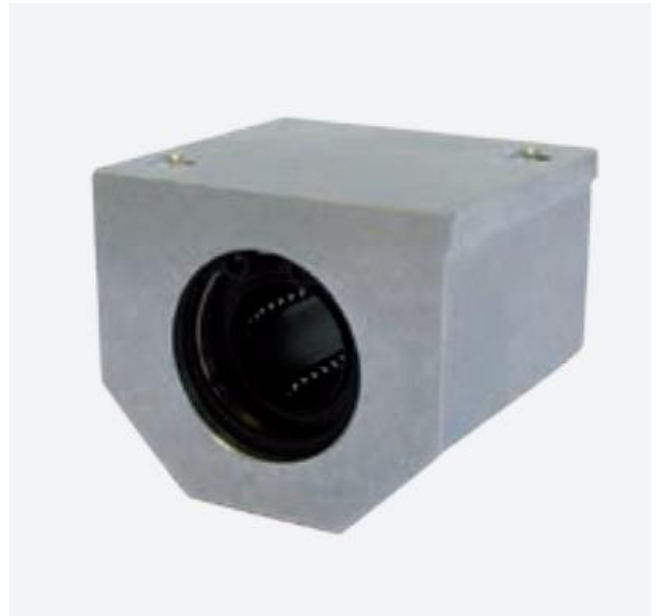

## LINJÄRENHET LSE\_UU

LSE12UU

KULBUSSNING m HUS

- Hus i AlMgSi0,5
- Innerdiametrar från 12 till 40 mm
- Integrerad BBE standard kulbusning
- Tätning av NBR

### Produktbeskrivning

Linjärenhet med standard cylindrisk kulbusning

Erbjuder följande fördelar:

Tack vare dess optimerade konstruktion kan linjärenheter i LSE serien rekommenderas till alla typer av applikationer