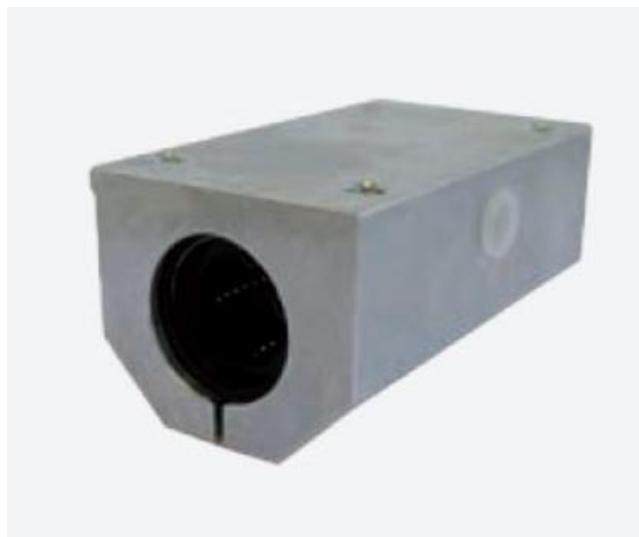

LSE12LUUAJ

Lagerenhet med standard kulbussning lång justerbar

- Hus i AlMgSi0,5
- Innerdiametrar från 12 till 40 mm
- 2 IntegreradE BBE-AJ standard kulbussningAR
- Tätning av NBR

**Produktbeskrivning**

Tandem linjärenhet med standard cylindrisk kulbussning

Erbjuder följande fördelar:

Tack vare dess optimerade konstruktion kan linjärenheter i LSEUU-AJ serien rekommenderas till alla typer av applikationer som behöver nollspel eller med förspänning.

Det radiella spelet ändras med hjälp av en justerskruv