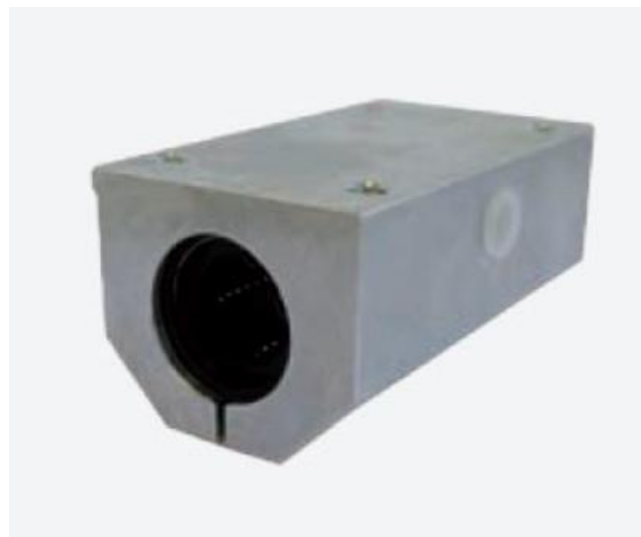

Lagerenhet med standard kulbussning lång justerbar

- Hus i AlMgSi0,5
- Innerdiametrar från 12 till 40 mm
- 2 IntegreradE BBE-AJ standard kulbussningAR
- Tätning av NBR

**Produktbeskrivning**

Tandem linjärenhet med standard cylindrisk kulbussning

Erbjuder följande fördelar:

Tack vare dess optimerade konstruktion kan linjärenheter i LSEUU-AJ serien rekommenderas till alla typer av applikationer som behöver nollspel eller med förspänning.

Det radiella spelet ändras med hjälp av en justerskruv