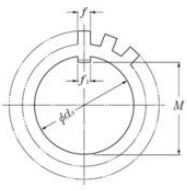

- Används för att förstärka KM mutterns låsning på axel
- Tillsammans med KM mutter en stabil och enkel låsning

**Produktbeskrivning****MB**

Låsbrickor eller "mutterbrickor" används för att säkra axelmutter på axeln, brickan kräver ett motsvarande spår i axeln. Yttre tungorna på brickan bockas ned i motsvarande uttag på KM-mutter.

MB ATT TÄNKA PÅ

Det finns olika utformning på låstungan för axeln – kontrollera vilken ni söker.

Teknisk data

b1	1 mm
d3	12 mm
d4	17 mm
d5	25 mm
f	3 mm
f1	3 mm
M	10,5 mm
Vikt	0,19 kg

Bent inner
tab type

Straight inner
tab type