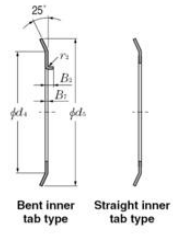

- Används för att förstärka KM mutterns låsning på axel
- Tillsammans med KM mutter en stabil och enkel låsning

**Produktbeskrivning****MB**

Låsbrickor eller "mutterbrickor" används för att säkra axelmutter på axeln, brickan kräver ett motsvarande spår i axeln. Yttre tungorna på brickan bockas ned i motsvarande uttag på KM-mutter.

MB ATT TÄNKA PÅ

Det finns olika utformning på låstungan för axeln – kontrollera vilken ni söker.

Teknisk data

b1	1 mm
d3	12 mm
d4	17 mm
d5	25 mm
f	3 mm
f1	3 mm
M	10,5 mm
Vikt	0,19 kg

Bent inner
tab type

Straight inner
tab type