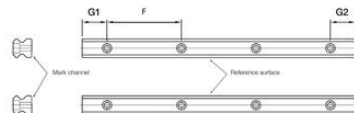

- En skena för alla vagnstyper
- Max längd 4000 mm
- Går att kombineras för längre behov

Produktbeskrivning

Skenstyrningar typ "L" (Med genomgående fästhål) eller typ "C" för infästning från baksida. Levereras i ett stycke upp till max standardlängd 4000 mm. Längre skenstyrningar levereras i segment där mötande ändar märkts med "J". dessa segment kan kombineras fritt.

Vid beställning ange typ, totallängd samt önskat G1/G2-mått

Suffixes: -1 / -3

Suffixes: -1 / -3

Suffixes: -2 / -4

Suffixes: -2 / -4