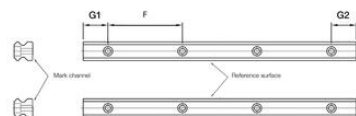

- En skena för alla vagnstyper
- Max längd 4000 mm
- Går att kombineras för längre behov

Produktbeskrivning

Skenstyrningar typ "L" (Med genomgående fästhål) eller typ "C" för infästning från baksida. Levereras i ett stycke upp till max standardlängd 4000 mm. Längre skenstyrningar levereras i segment där mötande ändar märkts med "J". dessa segment kan kombineras fritt.

Vid beställning ange typ, totallängd samt önskat G1/G2-mått

Suffixes: -1 / -3

Suffixes: -2 / -4

Suffices: -1 / -3

Suffices: -2 / -4